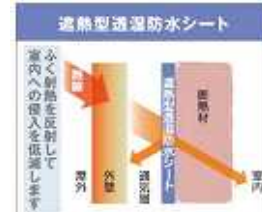

創る技術(太陽光発電システム、太陽熱利用エコキュートなど)提案で

再生可能な自然エネルギーを有効活用しCO₂削減

バイオマス利用(ペレット暖炉)提案で冬の暖房費やCO₂削減

電気自動車対応(充電コンセント、タイマーなど)提案でCO₂削減

子どもの手の届く高さ1mの位置にスイッチを設置。自分で点けたり

消したりすることで自然と省エネ習慣が身につきます(写真1参照)

図1「開ける技術」イメージ

図2「閉じる技術」イメージ

写真2 Wソフトモーション

3. 快適・健康 心と体の健康を維持するストレスフリー

快適環境(24時間計画換気システム)

ストレスフリー設計(らくらく家事動線、買物動線、お料理はかどる準備
動線、洗濯物干し動線など)提案で家事負担・子育て負担を軽減

4. 安心 充実した検査・保証システム

地盤調査で敷地の地盤状態に合わせた最適な基礎仕様を提案

施工品質を徹底検査する検査体制

地震に起因して全壊した場合の建替え費用の一部を負担する耐震補償