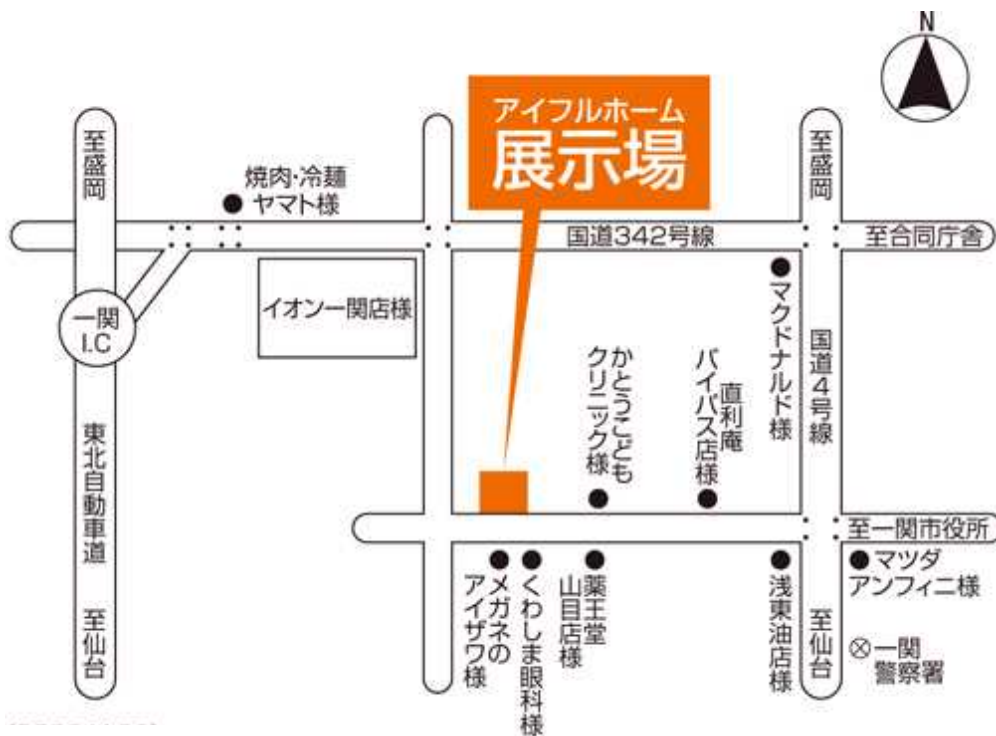

子育てが楽しくなる「絆設計」(見守り動線、おかえり動線、お帰りのどろんこ動
線、回遊動線など)提案で家族の絆を育む(写真3参照)

ライフスタイルに合わせた「夢設計」(選べる外観、ドリームプラス提案など)提
案で様々なニーズに対応し、家族の夢を実現

写真3 見守り動線

EX仕様の標準仕様となります。

アイフルホーム一関店 モデルハウス概要

- オープン日：2011年7月23日(土)
所在地：住所 岩手県一関市山目字中野 21-1
電話 0191-33-1555
営業時間：9:00～18:00 (定休日:毎週火・水曜日)
商品名：Newセシボ
外観デザイン：コンテンポラリースタイル
面積：41.66坪(工事面積)
特長：キッズコーナーをご用意しておりますので、小さなお子様連れのご家族でもゆっくりと見学することができます。大人も子どもも楽しめるモデルハウスとなっておりますので、お気軽にお立ち寄り下さい。

モデルハウスオープンイベント概要

- フェア期間：2011年7月23日(土)～25日(月)
フェア内容：モデルハウスオープンイベント
ご来場いただいた方へ、手軽にひんやりデザートが作れる「おうちでカンタン カキ氷器」や、アイフルホームがご提案する実例本「厳選&実例 こだわりのmyプラン100」等を差し上げます。

本件に関する報道関係者様からのお問い合わせは下記までお願いします。

(株)LIXIL住宅研究所 広報・宣伝室